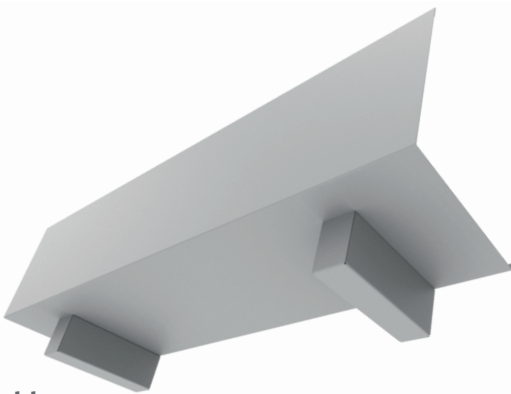

Aluminium klossen

De aluminium klossen geven in combinatie met de aluminium goten, windveren of dakranden een fraaie uitstraling aan een woning of gebouw. De klossen kunnen gemonteerd of los geleverd worden.

80 mm

Lengte (L)

200 mm

300 mm

400 mm

Breedte (B)

55 mm

Standaard kleuren

Klassieke klos

Schuine klos

Rechte klos

Klos schuine voorzijde