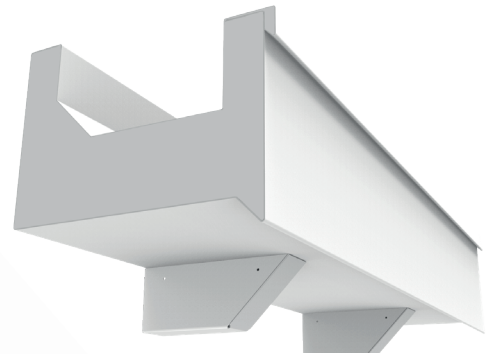

Klos schuine voorzijde